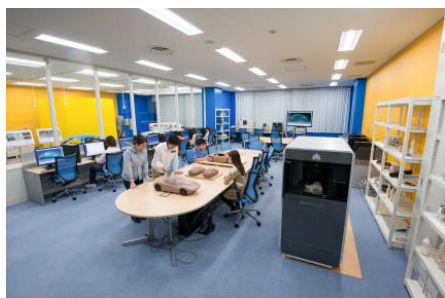

《一般のお問い合わせ先》

TEL 0120-444-700 (日本工学院広報部) URL <http://www.neec.ac.jp/>