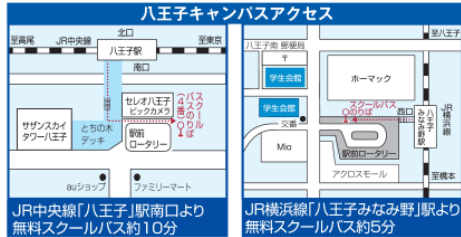

テクノロジーフェスタ in 八王子

▶ 7/25 金・26 土・27 日

日本工学院八王子専門学校では、今話題の3Dプリンターやスマートテクノロジーなどの最新技術に直接触れられる「テクノロジーフェスタ」を開催します。
先進メーカー技術者による基調講演と最先端機器の展示・デモンストレーションの他、キャンパス内の最新設備見学会も実施されます。ぜひお問い合わせの上ご来場ください。

開催日時	7/25 金 ▶ 13:00~17:00	7/26 土 ▶ 10:00~17:00	7/27 日 ▶ 10:00~15:00
会場	日本工学院八王子専門学校(八王子キャンパス)		
参加費	無料(お申し込み不要・入退場自由)		
後援	八王子市・八王子商工会議所		
協力	スリーディー・システムズ・ジャパン/ヤマダ・エスバイエルホーム/ 三菱電機/菱友システムズ/イグアス/A&A/オートデスク/サイバーシルクロード八王子		

来場者の方にはオリジナルグッズをプレゼント!
(数量に限りがあります)

特別講演 1

「新世代ものづくり3Dプリンターの展望と活用」 byスリーディー・システムズ・ジャパン

7/25 金 13:30~15:00 場所:メディアホール

今話題の3Dプリンターに焦点をあて、メーカーの技術者が3Dプリント技術の現在や活用事例、そして今後の技術革新と活用について解説します。

株式会社スリーディー・システムズ・ジャパン
パーソナル&プロフェッショナル3Dプリンタ事業部 マネージャー
小林 広美 氏

特別講演 2

「最新エコ技術スマートテクノロジーの現状」 byヤマダ・エスバイエルホーム

7/25 金 15:00~16:30 場所:メディアホール

スマートハウスの普及にも力を入れている「ヤマダ・エスバイエルホーム」の設計技術者が、スマートハウスなどで活用されているスマートテクノロジーについて講演します。

株式会社 ヤマダ・エスバイエルホーム
設計技術統括部 副統括部長兼技術部長
藤本 和典 氏

日本工学院 テクノロジーカレッジ

日本工学院八王子専門学校 〒192-0983 東京都八王子市片倉町 1404-1
☎0120-444-700 <http://www.neec.ac.jp/>