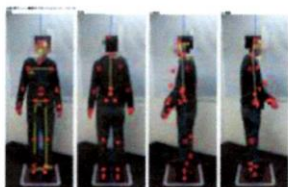

場所

八王子駅北口
ユーロード
三崎町公園横

内容

- ・シニア向け簡単ノルディックウォーク講座 (ストック貸出し)
- ・最新測定器による、からだバランス測定 (姿勢、歩行)

2本のストックを使用するウォーキングです。通常のウォーキングに上半身の運動が加わり、運動効果が大幅にアップします。またストックを使用することにより足腰への負担が軽減するため、健康増進および歩行困難な人や高齢者におすすめです。

主催：サイバーシルクロード八王子 福祉支援グループ
協力：一般社団法人まちづくり八王子